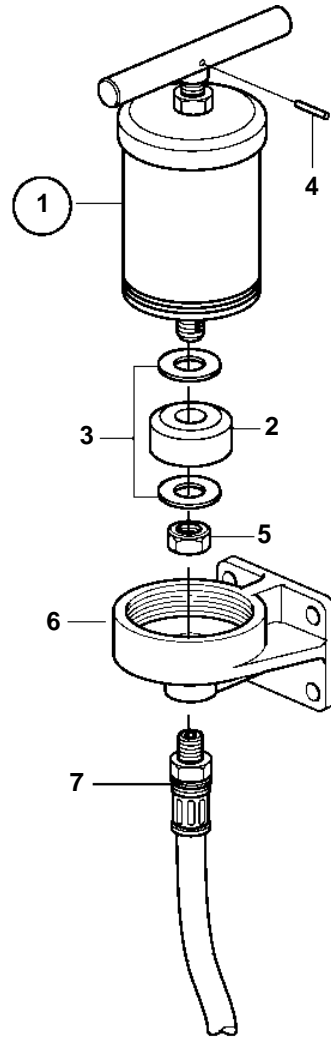

AD31P-A, AD31L-A, TAM31L-A, TAM31M-A, TAM31S-A, TMD31L-A, D41L-A, AD41P-A, AD41L-A, TAM41P-A, TAM41L-A, TAM41M-A, TAM41H-A, TAM41H-B, TMD41L-A

9664

AD31P-A, AD31L-A, TAMD31L-A, TAMD31M-A, TAMD31S-A, TMD31L-A, D41L-A, AD41P-A, AD41L-A, TAMD41P-A, TAMD41L-A, TAMD41M-A, TAMD41H-A, TAMD41H-B, TMD41L-A

REF	PART NO.	QTY	DESCRIPTION	NOTES
1	827184	1	Grease press	
2	815579	1	· Leather cuff	
3	948087	2	· Washer	
4		1	· Pin	
5	950354	1	· Lock nut	
6		1	· Retainer	
7	833842	1	Hose	
8	859013	1	Stuffing box	D=30mm
	859014	1	Stuffing box	D=35mm
9		1	· Nut	
10	859006	3	· Box gasket	D=30mm
	859007	3	· Box gasket	D=35mm
11		1	· Nut	
12	914138	1	· Grease cup	
13		1	· Stuffing box	
14	961674	3	· Clamp	
15	825673	X	· Hose	D=30mm
		X	· Hose	D=35mm