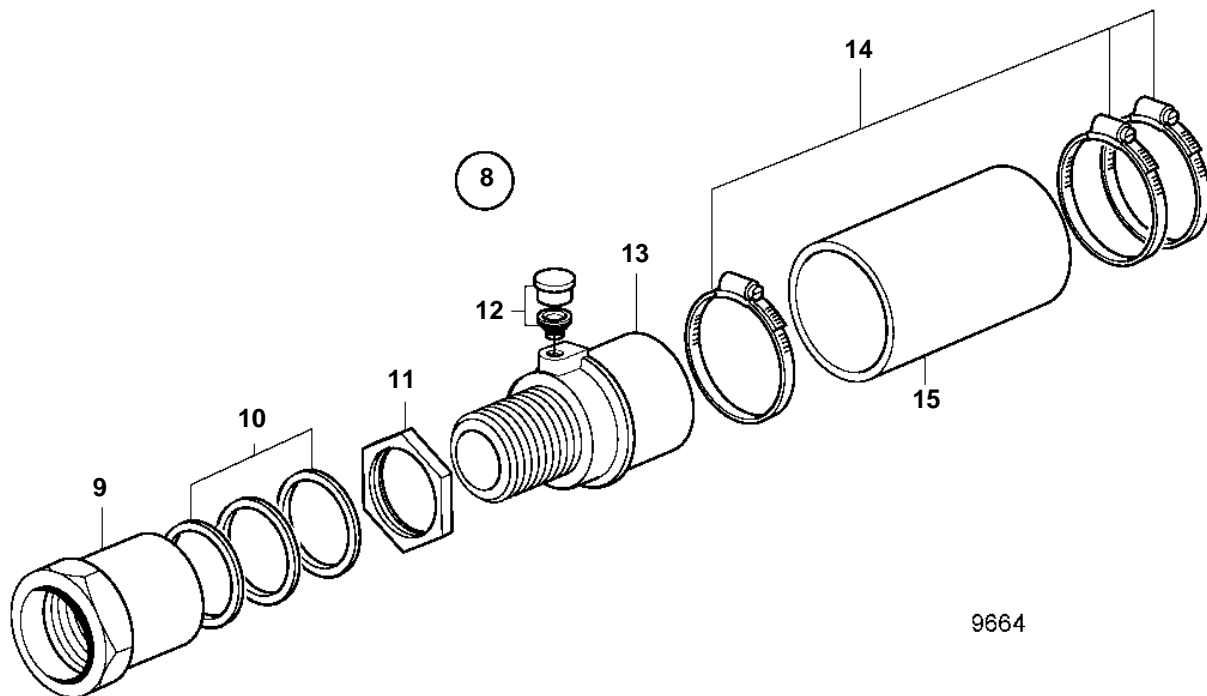

AD31P-A, AD31L-A, TAM31L-A, TAM31M-A, TAM31S-A, TMD31L-A, D41L-A, AD41P-A, AD41L-A, TAM41P-A, TAM41L-A, TAM41M-A, TAM41H-A, TAM41H-B, TMD41L-A

9664

AD31P-A, AD31L-A, TAMD31L-A, TAMD31M-A, TAMD31S-A, TMD31L-A, D41L-A, AD41P-A, AD41L-A, TAMD41P-A, TAMD41L-A, TAMD41M-A, TAMD41H-A, TAMD41H-B, TMD41L-A

REF	PART NO.	QTY	DESCRIPTION	NOTES
1	827184	1	Grease press	
2	815579	1	· Leather cuff	
3	948087	2	· Washer	
4		1	· Pin	
5	950354	1	· Lock nut	
6		1	· Retainer	
7	833842	1	Hose	
8	859013	1	Stuffing box	D=30mm
	859014	1	Stuffing box	D=35mm
9		1	· Nut	
10	859006	3	· Box gasket	D=30mm
	859007	3	· Box gasket	D=35mm
11		1	· Nut	
12	914138	1	· Grease cup	
13		1	· Stuffing box	
14	961674	3	· Clamp	
15	825673	X	· Hose	D=30mm
		X	· Hose	D=35mm